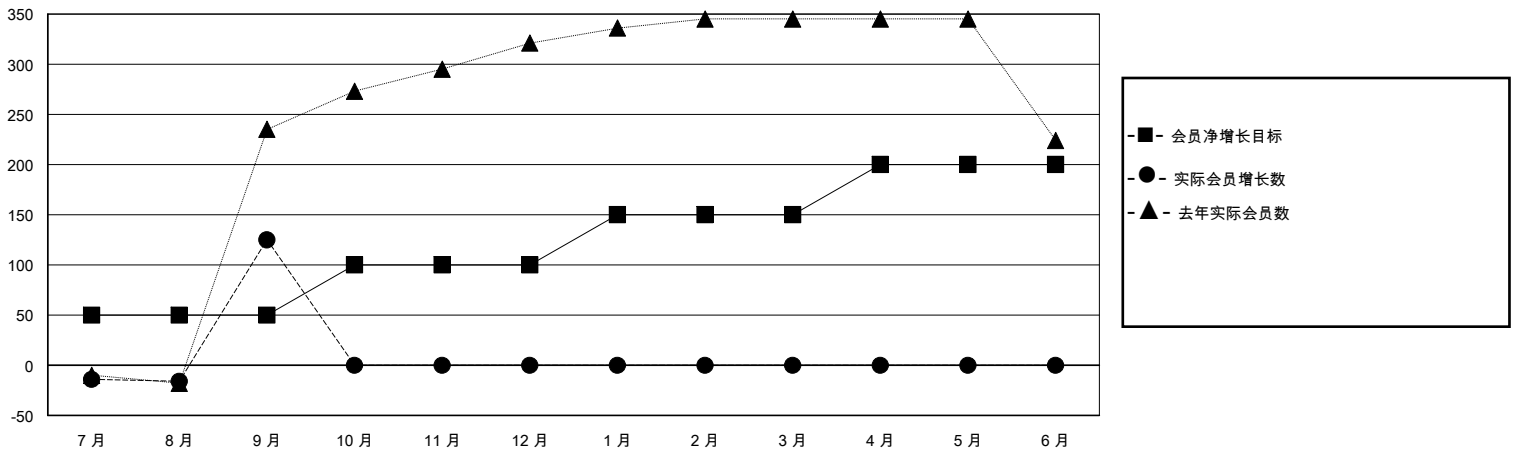

MONTHLY MEMBERSHIP PROGRESS REPORT

District 392

Results as of: 9/30/2023

GMT:

地点 CHINA

GMT宪章区

分会			
成果 2023-2024			
季	新分会目标	新会	会员流失的分会
7月/8月/9月	3	0	0
10月/11月/12月	0	0	0
1月/2月/3月	5	0	0
4月/5月/6月	0	0	0

位会员@每位须缴			
成果 2023-2024			
季	会员净增长目标	实际会员增长数	实际退会会员 (包括转会)
7月/8月/9月	50	158	17
10月/11月/12月	50	0	0
1月/2月/3月	50	0	0
4月/5月/6月	50	0	0

目标与实际新会累积

目标和实际会员累积

已取消的分会: 0	28 CLUBS OF 32 增添1位或以上的新会员	性别分布 男 568 (54.99%) 女 465 (45.01%)
放弃的会员 过世 0 分会已取消 0 其他 17 总计 17	点击这里取得累计会员数据	总计家庭单位会员数 22 支付减半会费的家庭会员 11