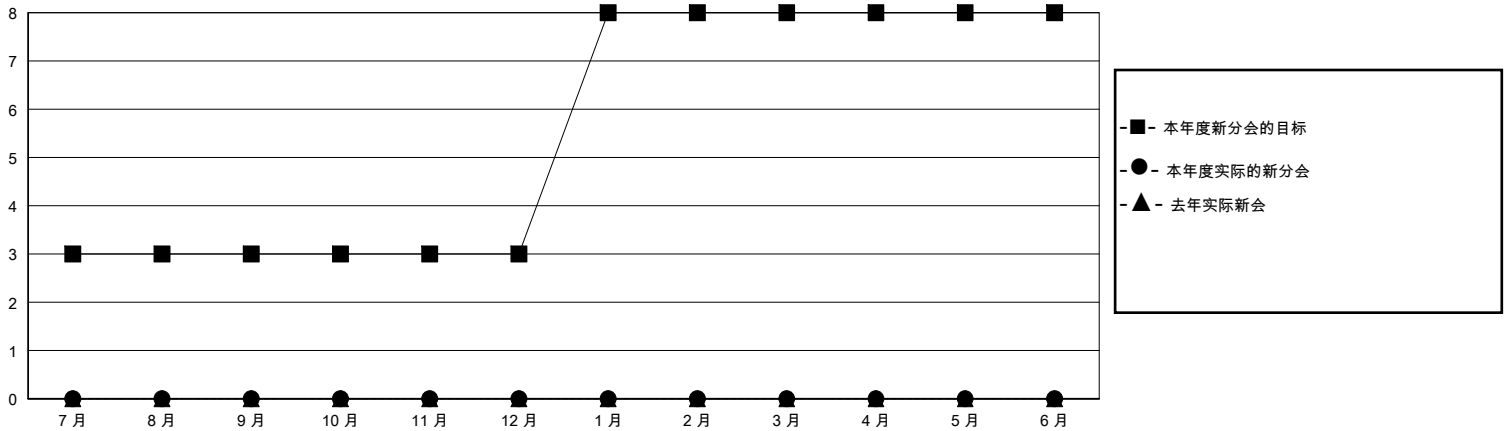

MONTHLY MEMBERSHIP PROGRESS REPORT

District 392

Results as of: 9/30/2023

GMT:

地点 CHINA

GMT宪章区

分会			
成果 2023-2024			
季	新分会目标	新会	会员流失的分会
7月/8月/9月	3	0	0
10月/11月/12月	0	0	0
1月/2月/3月	5	0	0
4月/5月/6月	0	0	0

位会员@每位须缴			
成果 2023-2024			
季	会员净增长目标	实际会员增长数	实际退会会员 (包括转会)
7月/8月/9月	50	158	17
10月/11月/12月	50	0	0
1月/2月/3月	50	0	0
4月/5月/6月	50	0	0

目标与实际新会累积

目标和实际会员累积

已取消的分会: 0	28 CLUBS OF 32 增添1位或以上的新会员	性别分布 男 568 (54.99%) 女 465 (45.01%)
放弃的会员 过世 0 分会已取消 0 其他 17 总计 17	点击这里取得累计会员数据	总计家庭单位会员数 22 支付减半会费的家庭会员 11